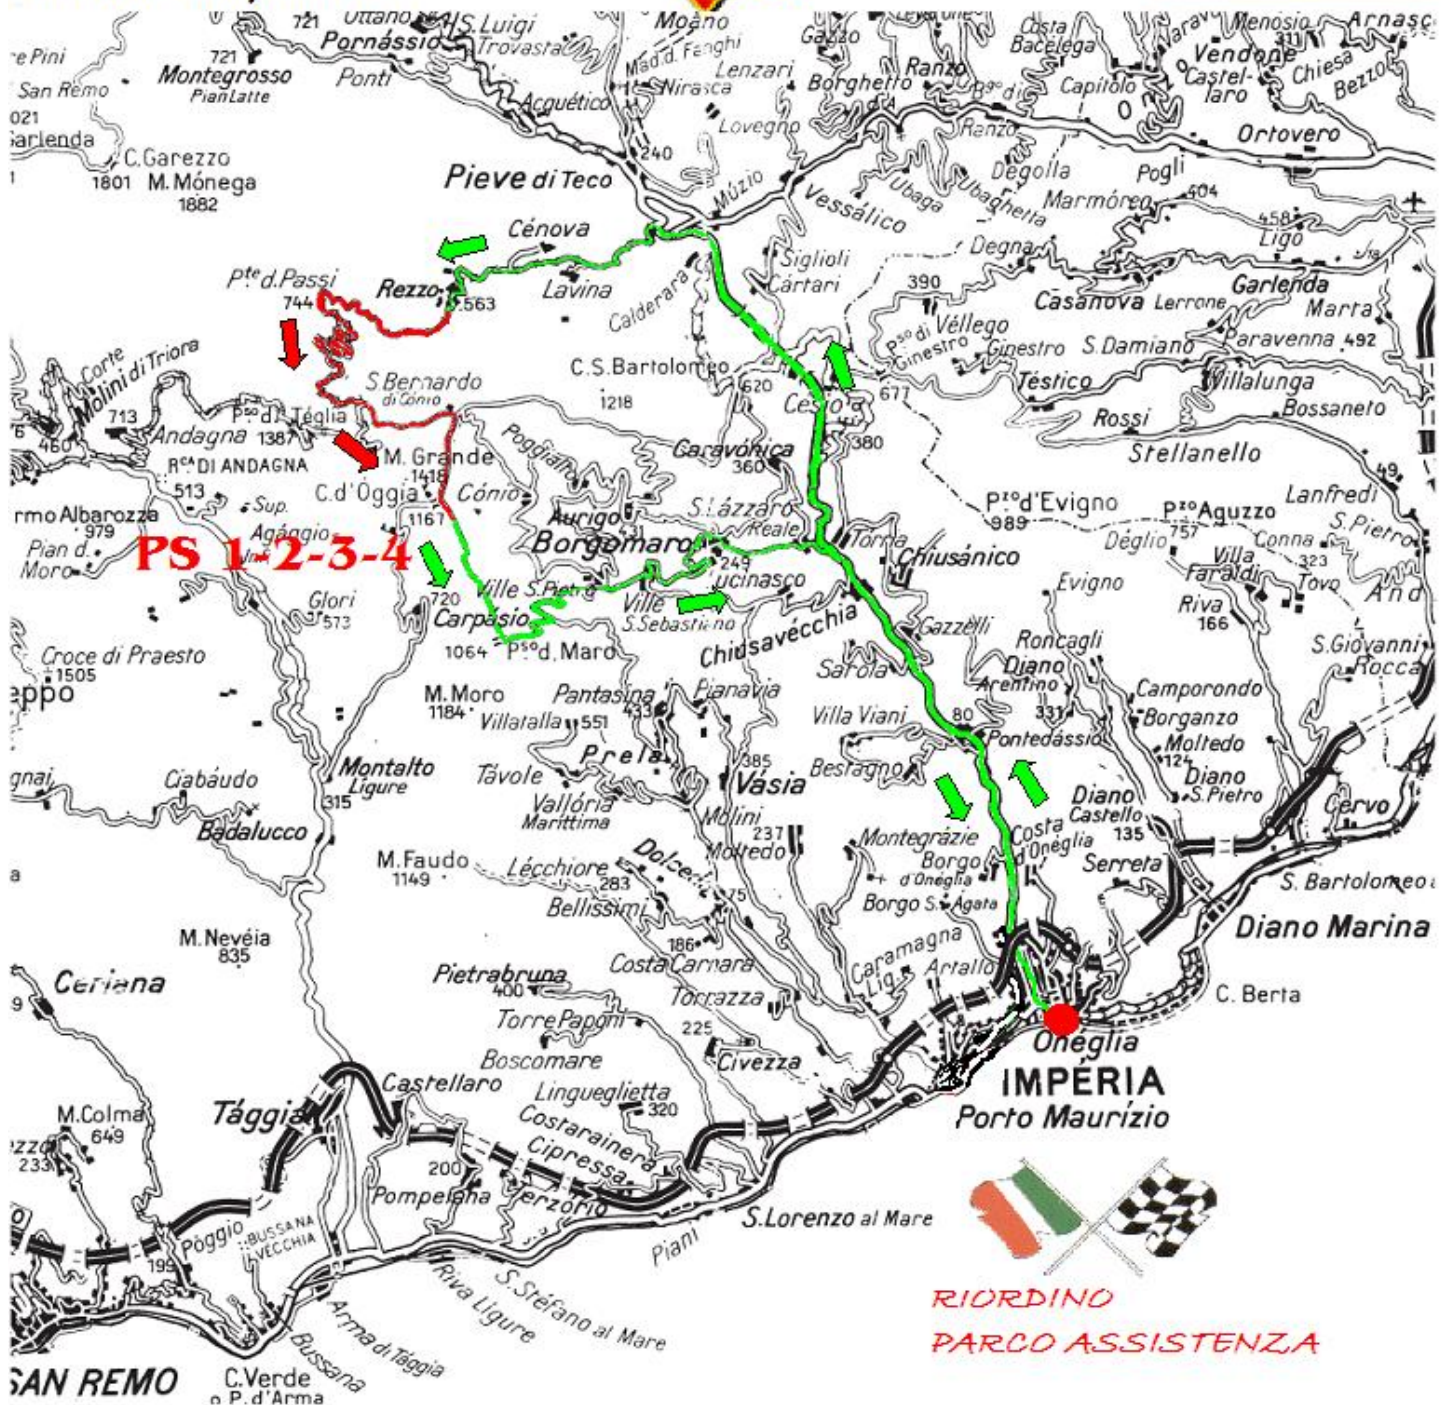

ACI
AUTOMOBILE CLUB IMPERIA

6° RONDE DELLE

8-9 Novembre 2008
Cartina del percorso

Valli Imperiesi

SCUDERIA IMPERIA CORSE

SAN REMO

C. Verde
P. d'Arma

	TRASFERIMENTO
	PROVA SPECIALE